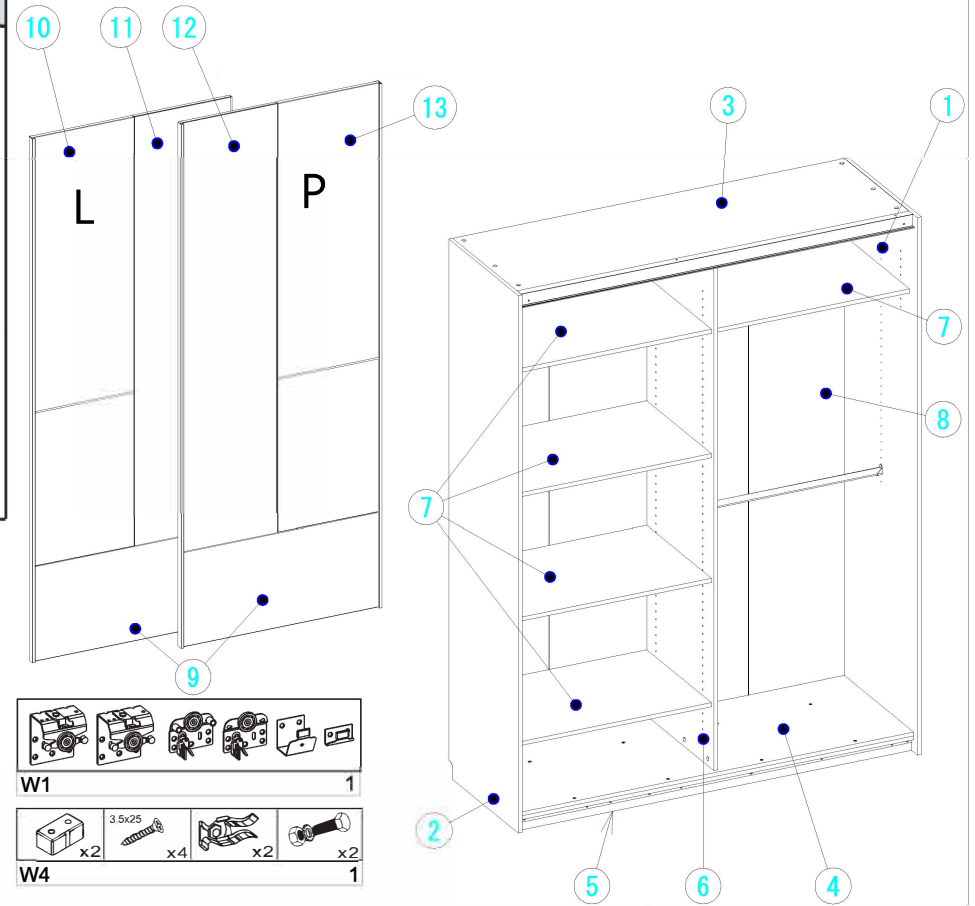

Selene

30

B1 22	B2 28	T1 22	M1 22	C2 6	W3 8	C3 8	V1 20	T3 20
E4 4	W14 8	S5 50	X1 10	C9 1	L1 4	J23 2	P13 92	N1 10
R1 2	O1 1	O2 3	O3 1	O4 1	Z1 1	SZ1 3		

Nr.	Wymiary		Szt	Paczka
	Dlu.	Szer.	Gr.	
1	2160	598	16	1
2	2160	570	16	1
3	1608	553	16	1
4	1608	568	16	1
5	1608	65	16	2
6	2062	551	16	1
7	796	532	16	5
8	2084	817	2	2
9	822	382	16	2
10	1727	398	16	2
11	1729	422	16	2

1

2

			
8x28	T1	W3	3.5x13
B1 16x	T1 6x	W3 8	P13 92

3

4

5

- | | | | |
|---|---|---|---|
| 
20x V1 | 
20x T3 | 
4x E03 | 
3x13
4x W14 |
|---|---|---|---|

6