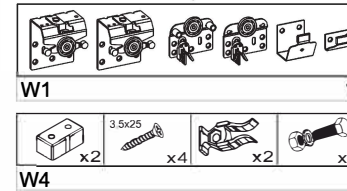

Selene

30

B1 22	B2 28	T1 22	M1 22	C2 6	W3 8	C3 8	V1 20	T3 20
E4 4	W14 8	S5 50	X1 10	C9 1	L1 4	J23 2	P13 92	N1 10
R1 2	O1 1	O2 3	O3 1	O4 1	Z1 1	SZ1 3		

Nr.	Wymiary		Szt	Paczka
	Dlu.	Szer.	Gr.	
1	2160	598	16	1
2	2160	570	16	1
3	1608	553	16	1
4	1608	568	16	1
5	1608	65	16	2
6	2062	551	16	1
7	796	532	16	5
8	2084	817	2	2
9	822	382	16	2
10	1727	398	16	2
11	1729	422	16	2

1

2

			
8x28	T1	W3	3.5x13
B1 16x	T1 6x	W3 8	P13 92

3

4

5

- | | | | |
|---|---|---|---|
| 
20x V1 | 
20x T3 | 
4x E03 | 
3x13
4x W14 |
|---|---|---|---|

6