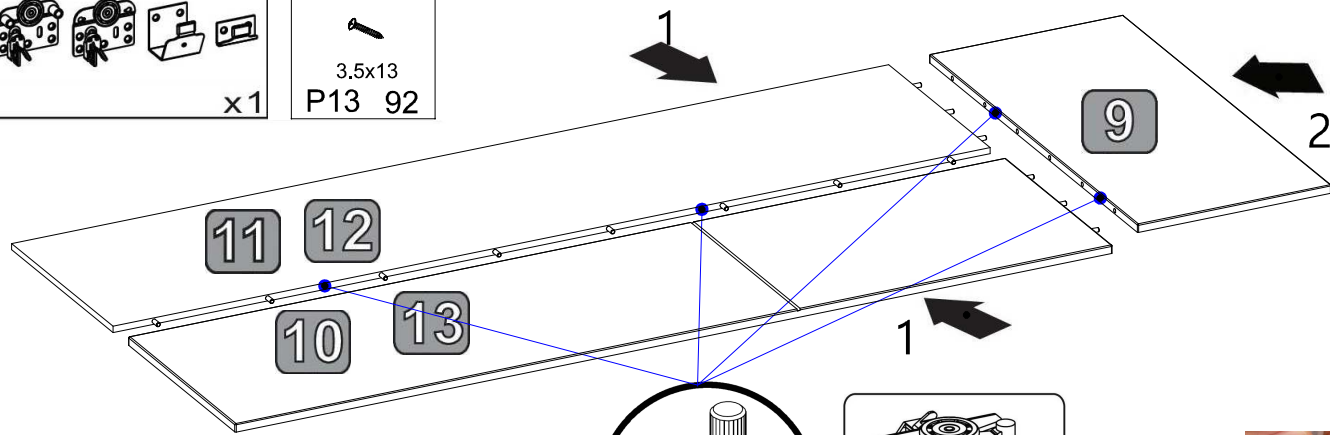

Selene

30

B1 22	B2 28	T1 22	M1 22	C2 6	W3 8	C3 8	V1 20	T3 20
E4 4	W14 8	S5 50	X1 10	C9 1	L1 4	J23 2	P13 92	N1 10
R1 2	O1 1	O2 3	O3 1	O4 1	Z1 1	SZ1 3		

Nr.	Wymiary		Szt	Paczka
	Dlu.	Szer.	Gr.	
1	2160	598	16	1
2	2160	570	16	1
3	1608	553	16	1
4	1608	568	16	1
5	1608	65	16	2
6	2062	551	16	1
7	796	532	16	5
8	2084	817	2	2
9	822	382	16	2
10	1727	398	16	2
11	1729	422	16	2

1

2

			
8x28	T1	W3	3.5x13
B1 16x	T1 6x	W3 8	P13 92

3

4

5

- | | | | |
|---|---|---|---|
| 
20x V1 | 
20x T3 | 
4x E03 | 
3x13
4x W14 |
|---|---|---|---|

6