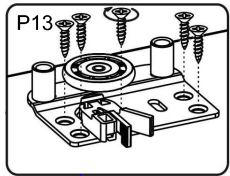

Selene

30

B1 22	B2 28	T1 22	M1 22	C2 6	W3 8	C3 8	V1 20	T3 20
E4 4	W14 8	S5 50	X1 10	C9 1	L1 4	J23 2	P13 92	N1 10
R1 2	O1 1	O2 3	O3 1	O4 1	Z1 1	SZ1 3		

Nr.	Wymiary		Szt	Paczka
	Dlu.	Szer.	Gr.	
1	2160	598	16	1
2	2160	570	16	1
3	1608	553	16	1
4	1608	568	16	1
5	1608	65	16	2
6	2062	551	16	1
7	796	532	16	5
8	2084	817	2	2
9	822	382	16	2
10	1727	398	16	2
11	1729	422	16	2

1

2

			
8x28	T1	W3	3.5x13
B1 16x	T1 6x	W3 8	P13 92

3

4

5

- | | | | |
|---|---|---|---|
| 
20x V1 | 
20x T3 | 
4x E03 | 
3x13
4x W14 |
|---|---|---|---|

6