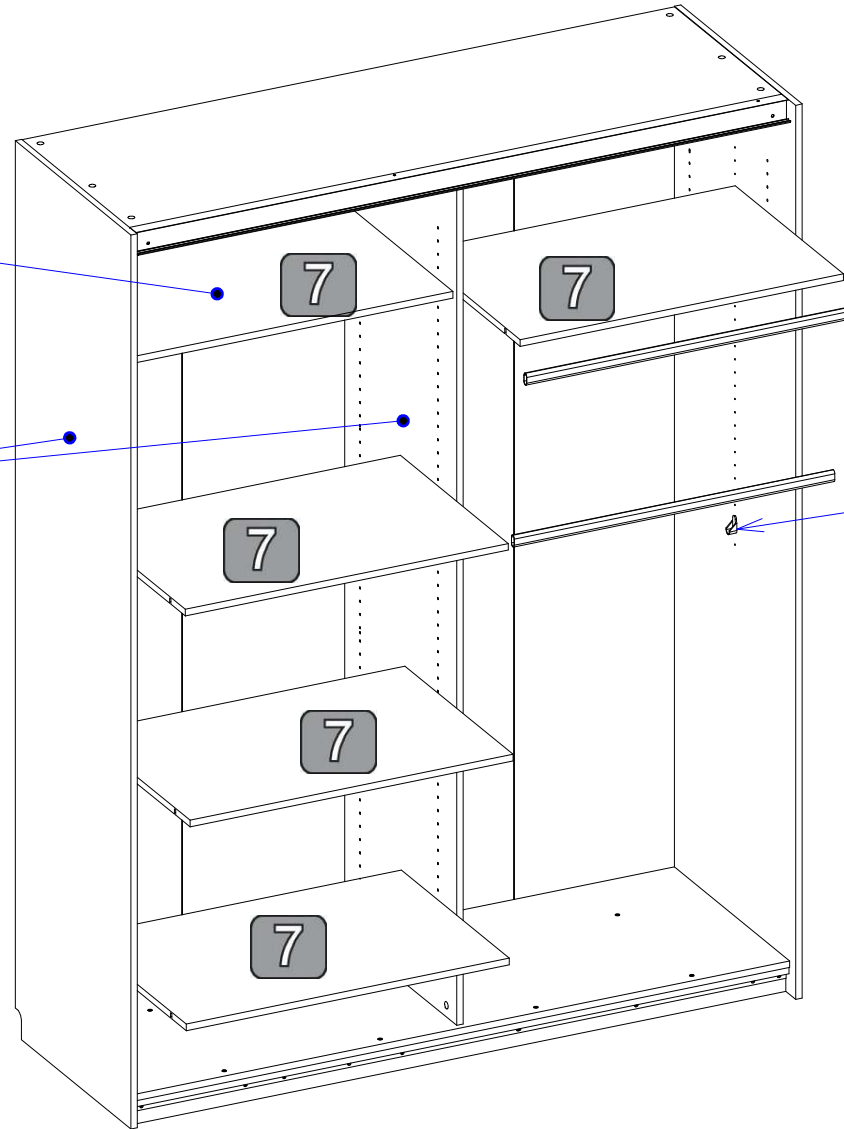

Selene

30

B1 22	B2 28	T1 22	M1 22	C2 6	W3 8	C3 8	V1 20	T3 20
E4 4	W14 8	S5 50	X1 10	C9 1	L1 4	J23 2	P13 92	N1 10
R1 2	O1 1	O2 3	O3 1	O4 1	Z1 1	SZ1 3		

Nr.	Wymiary		Szt	Paczka
	Dlu.	Szer.	Gr.	
1	2160	598	16	1
2	2160	570	16	1
3	1608	553	16	1
4	1608	568	16	1
5	1608	65	16	2
6	2062	551	16	1
7	796	532	16	5
8	2084	817	2	2
9	822	382	16	2
10	1727	398	16	2
11	1729	422	16	2

1

2

			
8x28	T1	W3	3.5x13
B1 16x	T1 6x	W3 8	P13 92

3

4

5

- | | | | |
|---|---|---|---|
| 
20x V1 | 
20x T3 | 
4x E03 | 
3x13
4x W14 |
|---|---|---|---|

6