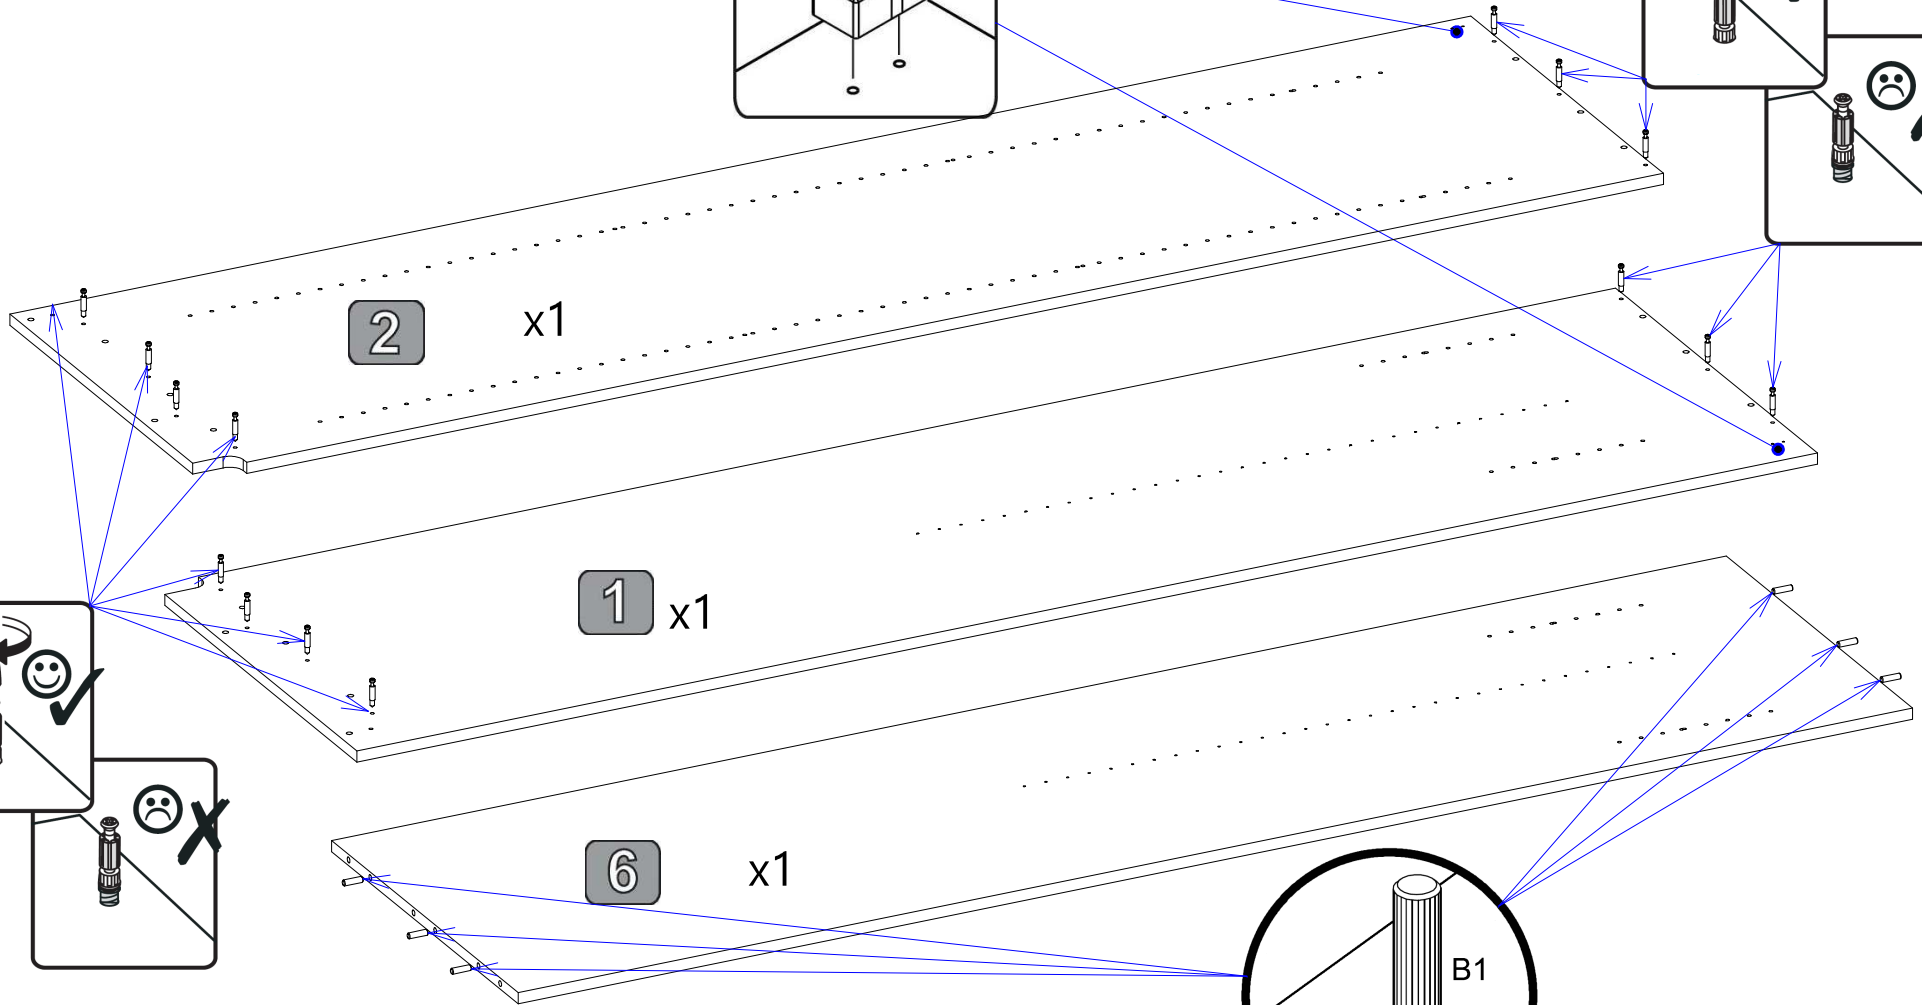

Selene

30

B1 22	B2 28	T1 22	M1 22	C2 6	W3 8	C3 8	V1 20	T3 20
E4 4	W14 8	S5 50	X1 10	C9 1	L1 4	J23 2	P13 92	N1 10
R1 2	O1 1	O2 3	O3 1	O4 1	Z1 1	SZ1 3		

Nr.	Wymiary		Szt	Paczka
	Dlu.	Szer.	Gr.	
1	2160	598	16	1
2	2160	570	16	1
3	1608	553	16	1
4	1608	568	16	1
5	1608	65	16	2
6	2062	551	16	1
7	796	532	16	5
8	2084	817	2	2
9	822	382	16	2
10	1727	398	16	2
11	1729	422	16	2

1

2

			
8x28	T1	W3	3.5x13
B1 16x	T1 6x	W3 8	P13 92

3

4

5

- | | | | |
|---|---|---|---|
| 
20x V1 | 
20x T3 | 
4x E03 | 
3x13
4x W14 |
|---|---|---|---|

6