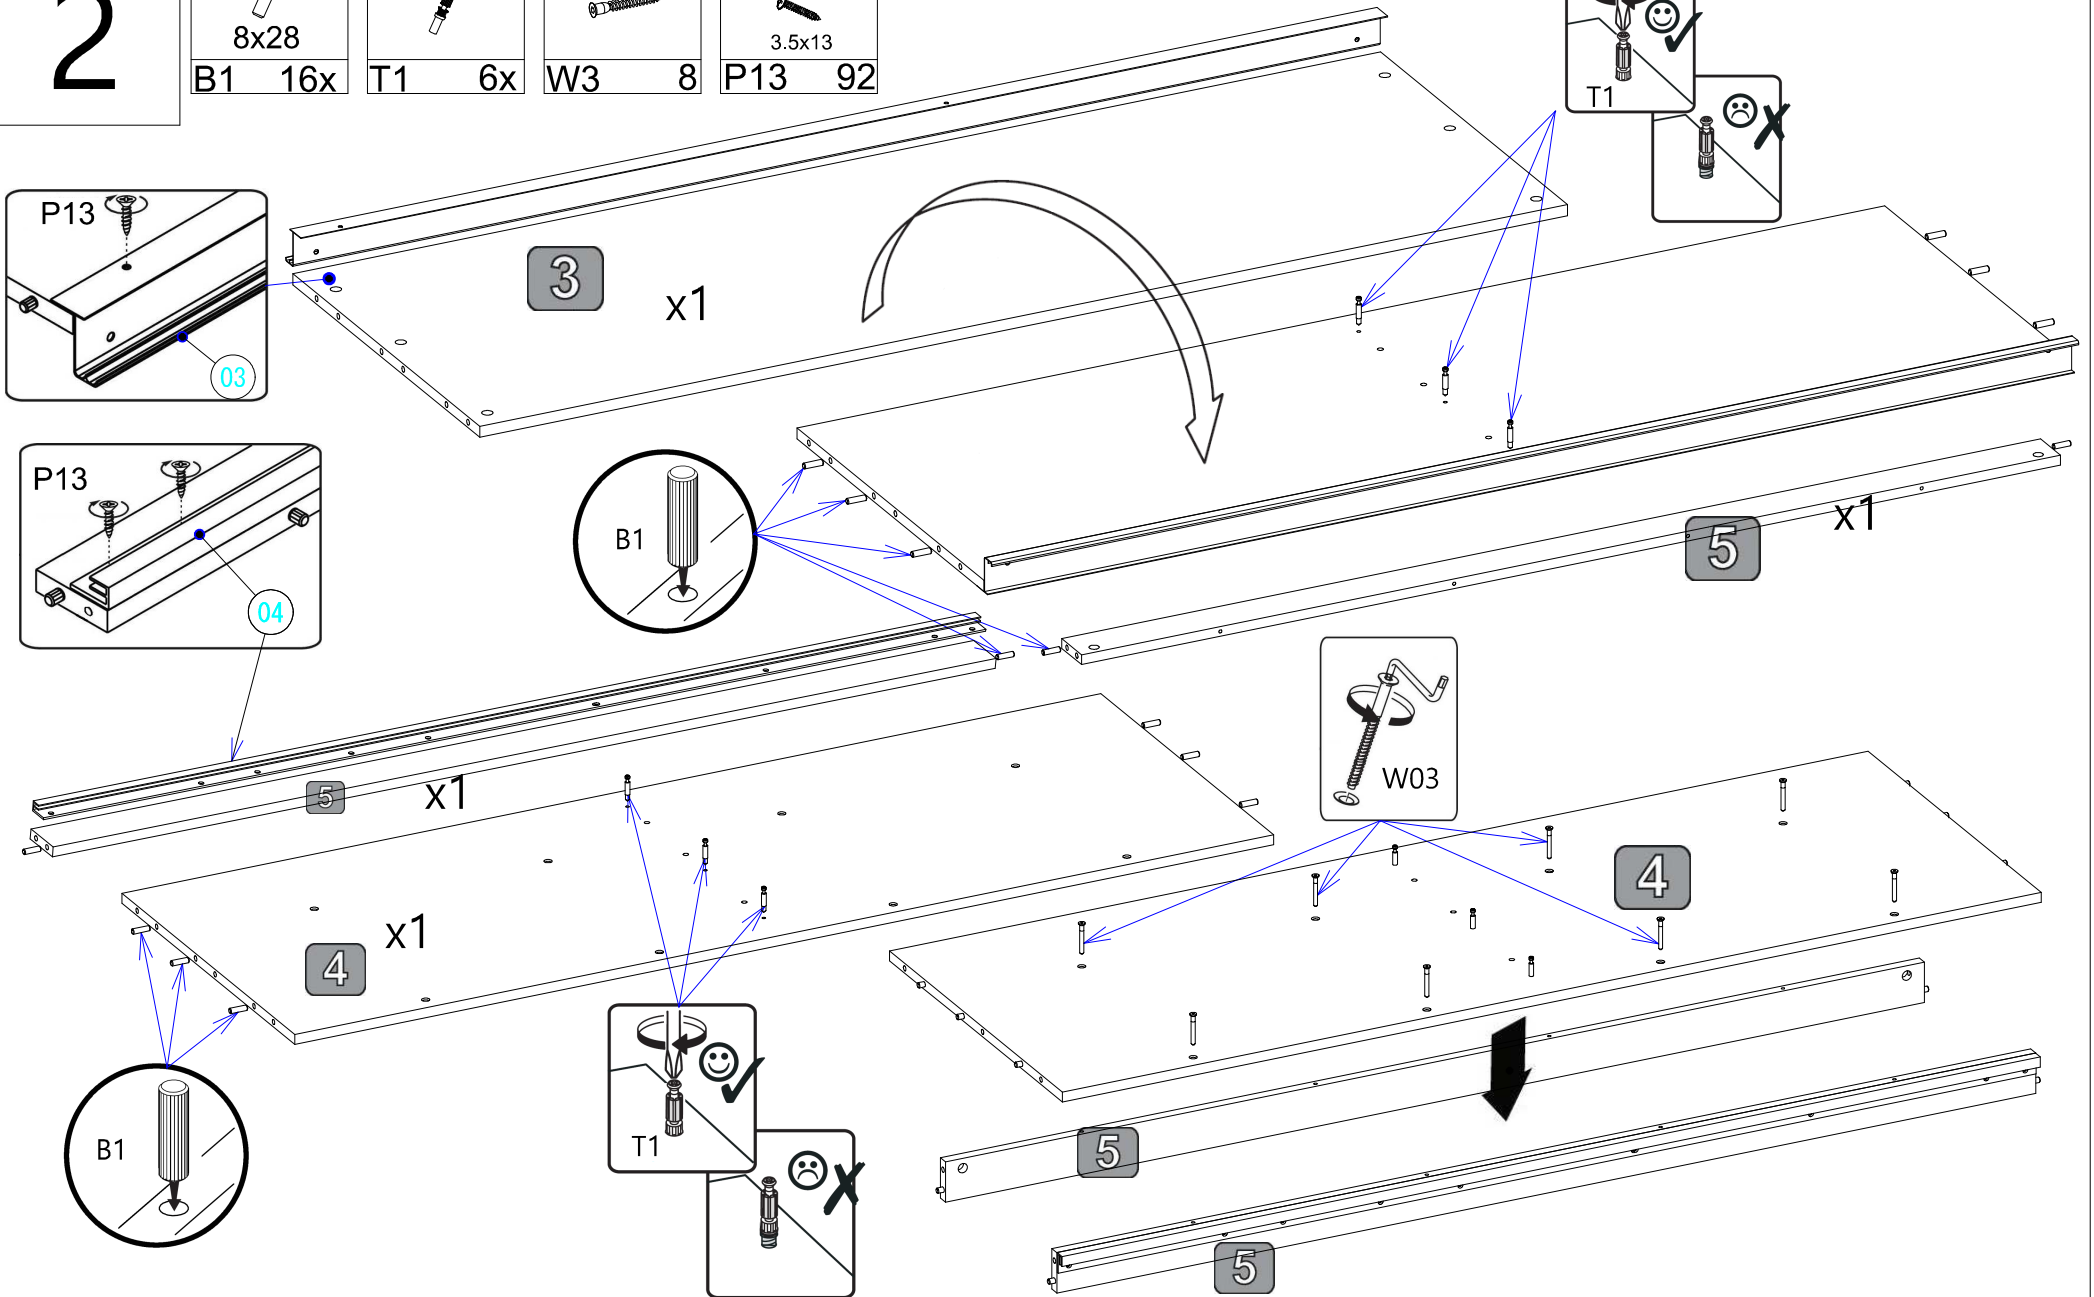

Selene

30

B1 22	B2 28	T1 22	M1 22	C2 6	W3 8	C3 8	V1 20	T3 20
E4 4	W14 8	S5 50	X1 10	C9 1	L1 4	J23 2	P13 92	N1 10
R1 2	O1 1	O2 3	O3 1	O4 1	Z1 1	SZ1 3		

Nr.	Wymiary		Szt	Paczka
	Dlu.	Szer.	Gr.	
1	2160	598	16	1
2	2160	570	16	1
3	1608	553	16	1
4	1608	568	16	1
5	1608	65	16	2
6	2062	551	16	1
7	796	532	16	5
8	2084	817	2	2
9	822	382	16	2
10	1727	398	16	2
11	1729	422	16	2

1

2

			
8x28	T1	W3	3.5x13
B1 16x	T1 6x	W3 8	P13 92

3

4

5

- | | | | |
|---|---|---|---|
| 
20x V1 | 
20x T3 | 
4x E03 | 
3x13
4x W14 |
|---|---|---|---|

6