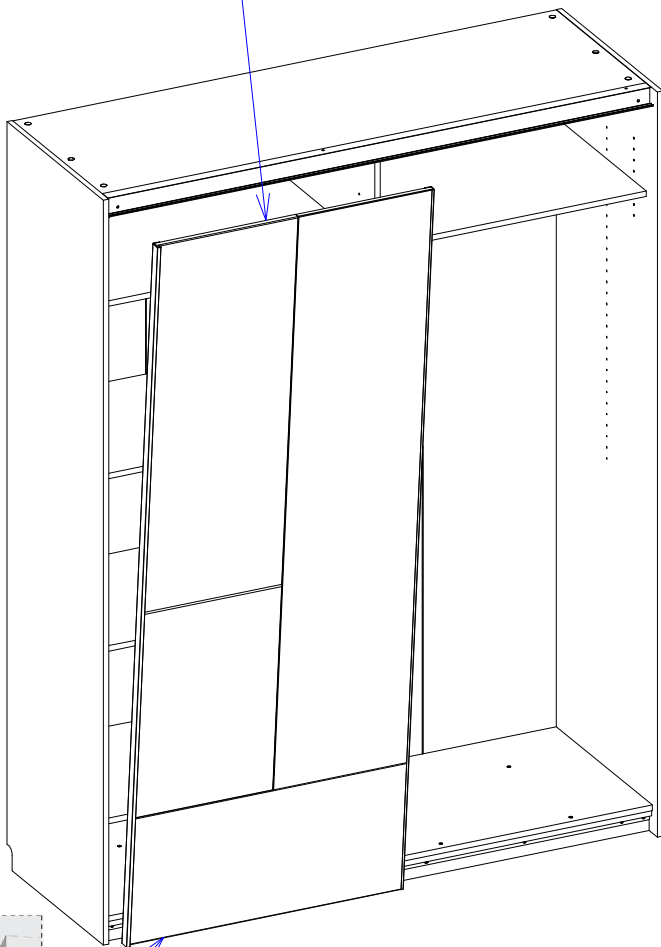

Selene

30

9/13

7