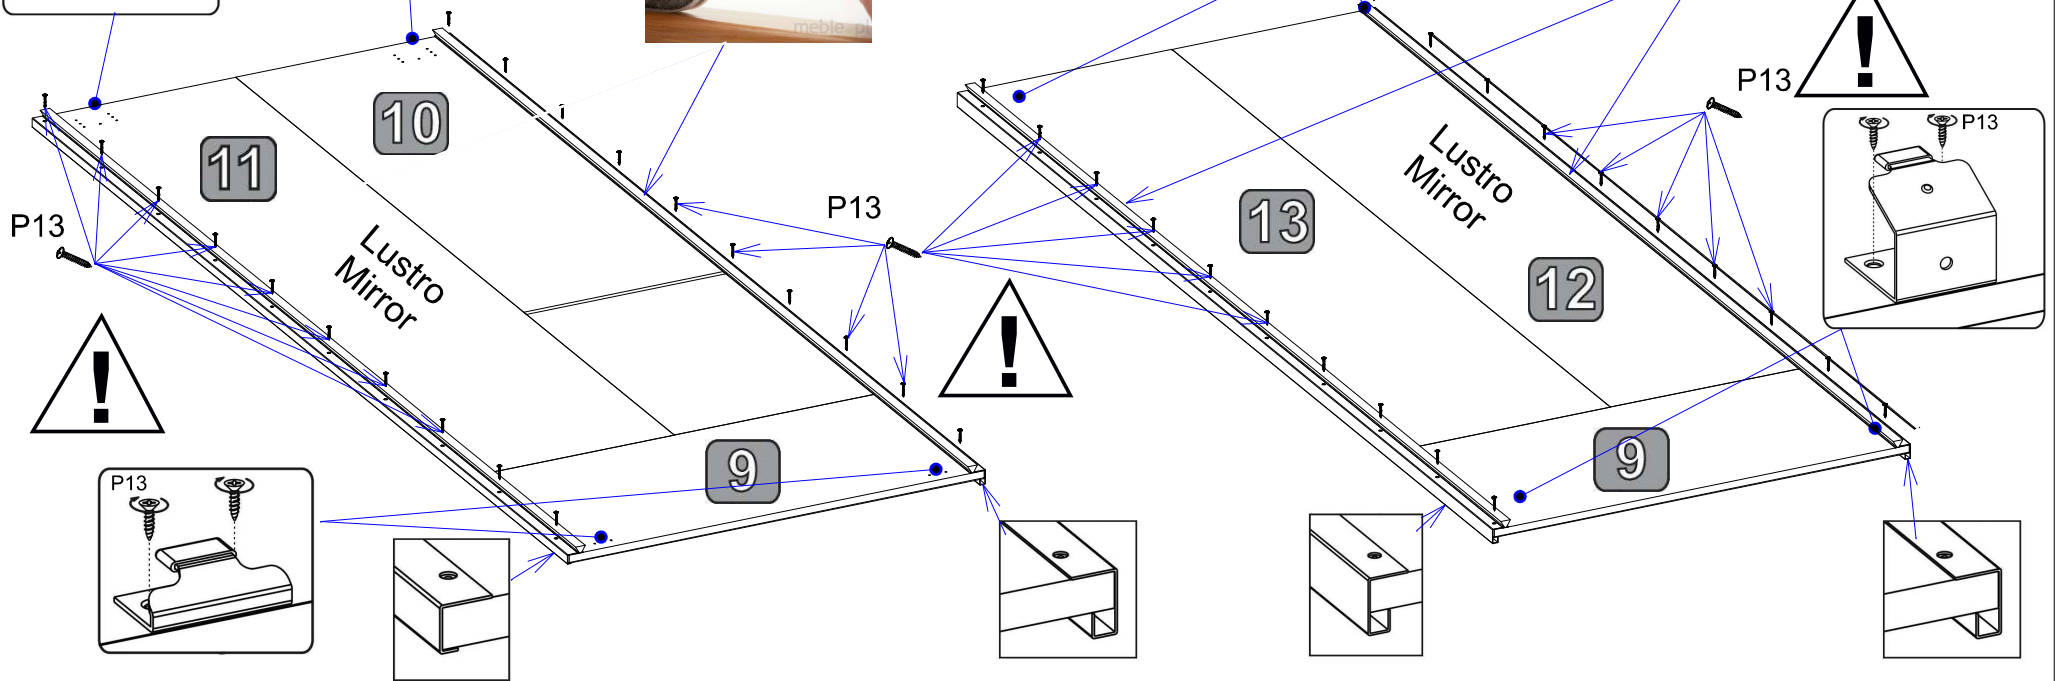

Selene

30

B1 22	B2 28	T1 22	M1 22	C2 6	W3 8	C3 8	V1 20	T3 20
E4 4	W14 8	S5 50	X1 10	C9 1	L1 4	J23 2	P13 92	N1 10
R1 2	O1 1	O2 3	O3 1	O4 1	Z1 1	SZ1 3		

Nr.	Wymiary		Szt	Paczka
	Dlu.	Szer.	Gr.	
1	2160	598	16	1
2	2160	570	16	1
3	1608	553	16	1
4	1608	568	16	1
5	1608	65	16	2
6	2062	551	16	1
7	796	532	16	5
8	2084	817	2	2
9	822	382	16	2
10	1727	398	16	2
11	1729	422	16	2

1

2

			
8x28	T1	W3	3.5x13
B1 16x	T1 6x	W3 8	P13 92

3

4

5

- | | | | |
|---|---|---|---|
| 
20x V1 | 
20x T3 | 
4x E03 | 
3x13
4x W14 |
|---|---|---|---|

6