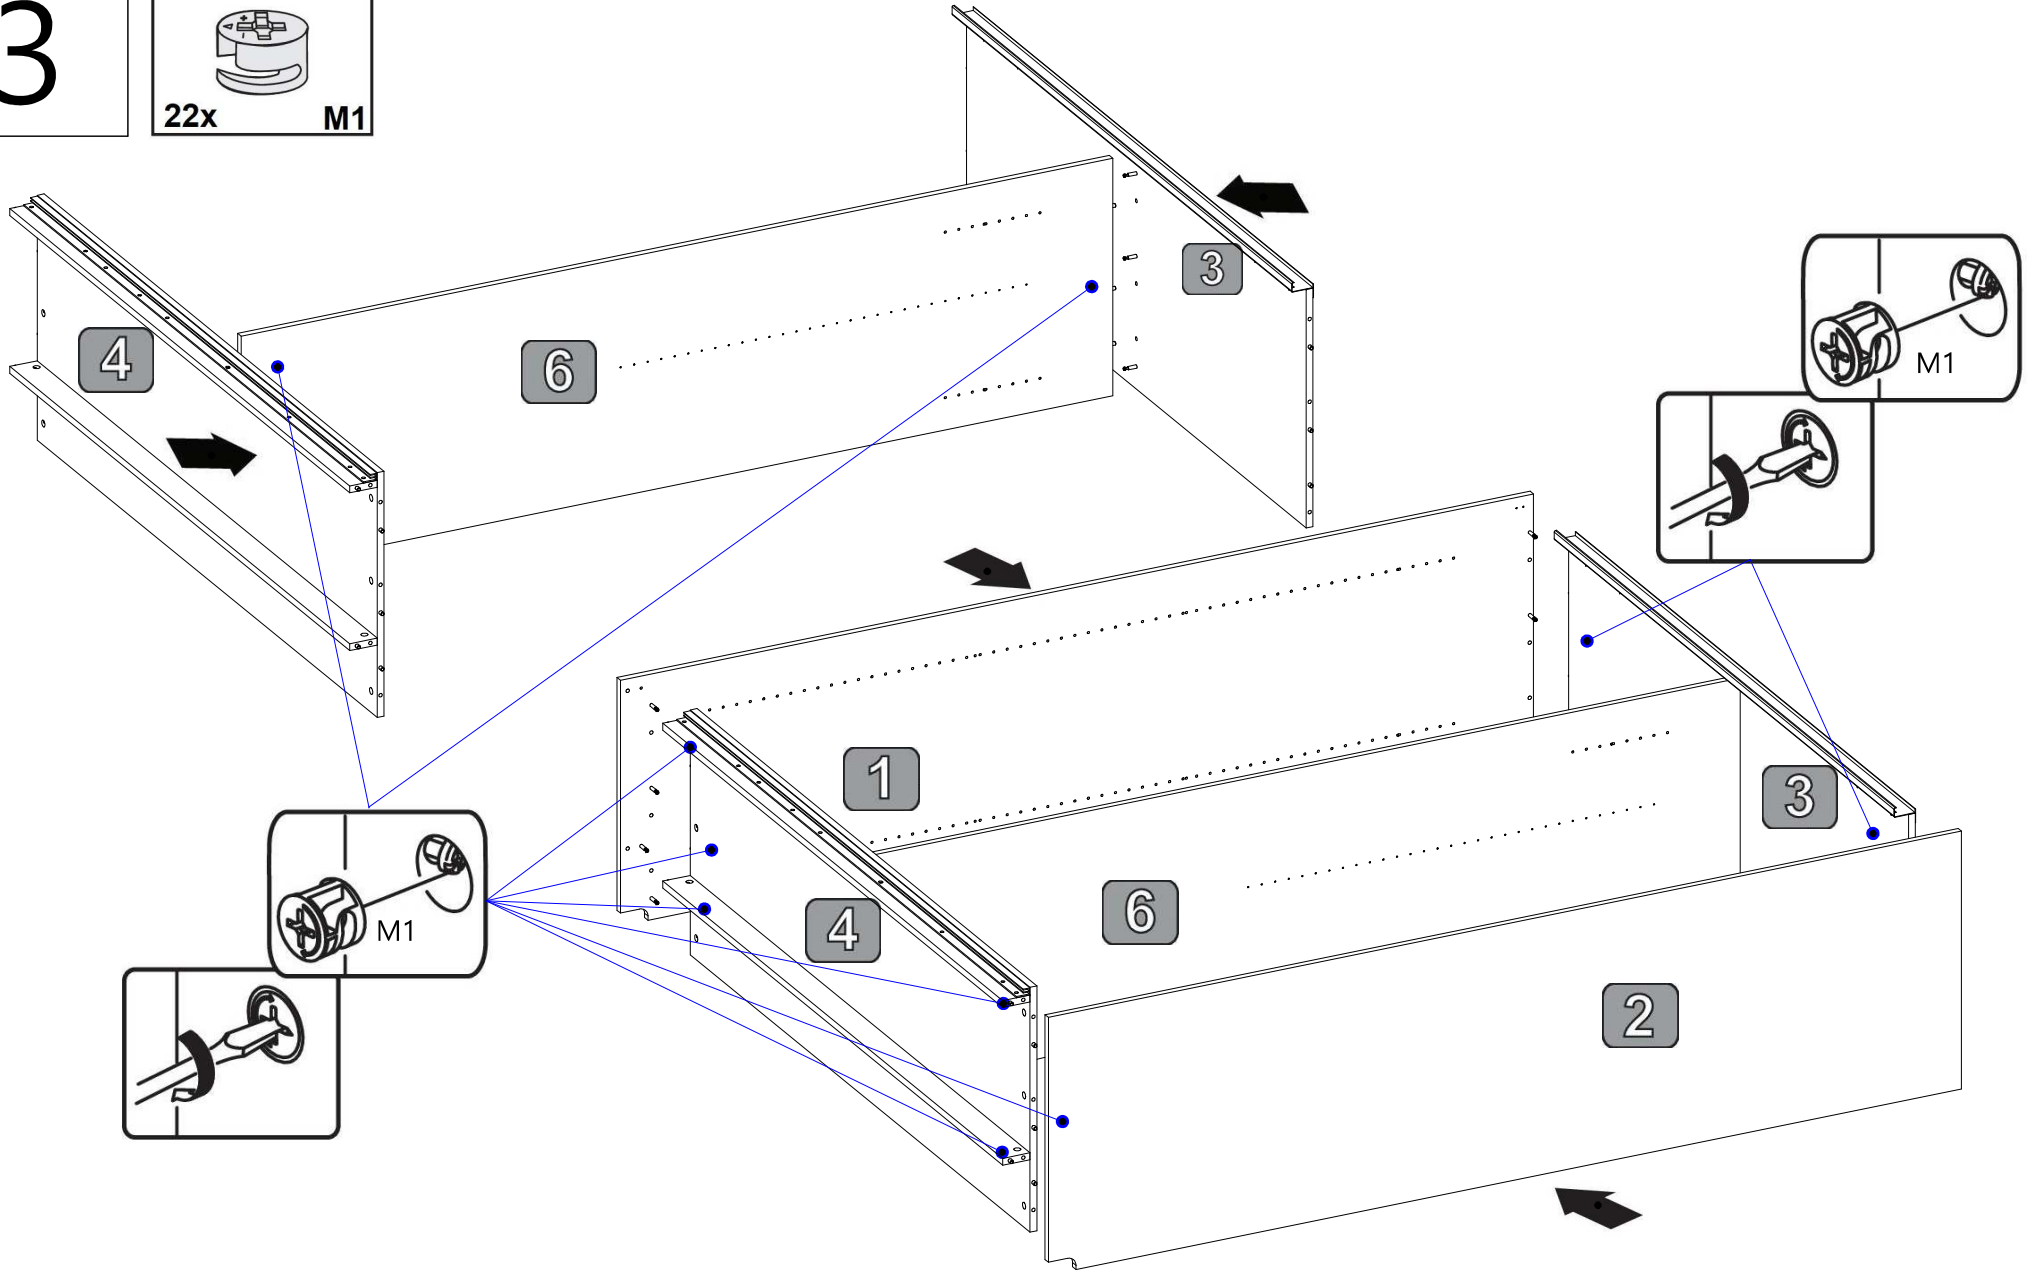

Selene

30

B1 22	B2 28	T1 22	M1 22	C2 6	W3 8	C3 8	V1 20	T3 20
E4 4	W14 8	S5 50	X1 10	C9 1	L1 4	J23 2	P13 92	N1 10
R1 2	O1 1	O2 3	O3 1	O4 1	Z1 1	SZ1 3		

Nr.	Wymiary		Szt	Paczka
	Dlu.	Szer.	Gr.	
1	2160	598	16	1
2	2160	570	16	1
3	1608	553	16	1
4	1608	568	16	1
5	1608	65	16	2
6	2062	551	16	1
7	796	532	16	5
8	2084	817	2	2
9	822	382	16	2
10	1727	398	16	2
11	1729	422	16	2

1

2

			
8x28	T1	W3	3.5x13
B1 16x	T1 6x	W3 8	P13 92

3

4

5

- | | | | |
|---|---|---|---|
| 
20x V1 | 
20x T3 | 
4x E03 | 
3x13
4x W14 |
|---|---|---|---|

6