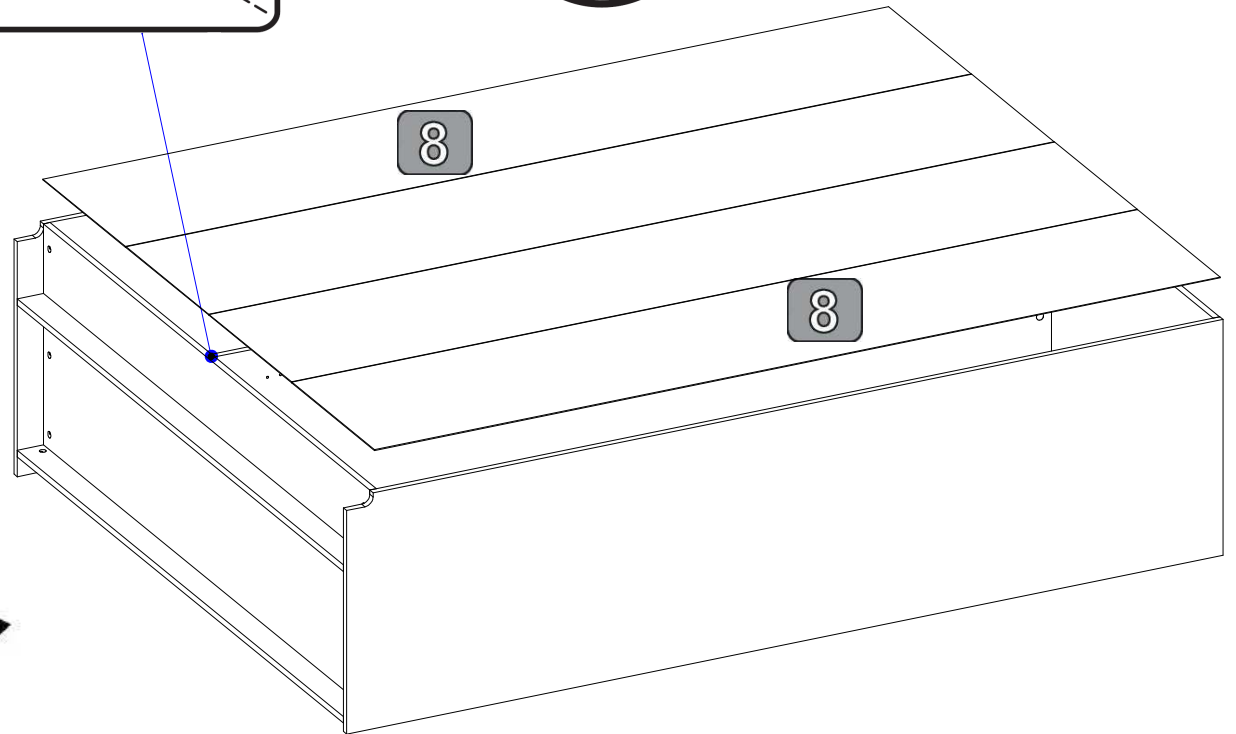

Selene

30

B1 22	B2 28	T1 22	M1 22	C2 6	W3 8	C3 8	V1 20	T3 20
E4 4	W14 8	S5 50	X1 10	C9 1	L1 4	J23 2	P13 92	N1 10
R1 2	O1 1	O2 3	O3 1	O4 1	Z1 1	SZ1 3		

Nr.	Wymiary		Szt	Paczka
	Dlu.	Szer.	Gr.	
1	2160	598	16	1
2	2160	570	16	1
3	1608	553	16	1
4	1608	568	16	1
5	1608	65	16	2
6	2062	551	16	1
7	796	532	16	5
8	2084	817	2	2
9	822	382	16	2
10	1727	398	16	2
11	1729	422	16	2

1

2

			
8x28	T1	W3	3.5x13
B1 16x	T1 6x	W3 8	P13 92

3

4

5

- | | | | |
|---|---|---|---|
| 
20x V1 | 
20x T3 | 
4x E03 | 
3x13
4x W14 |
|---|---|---|---|

6