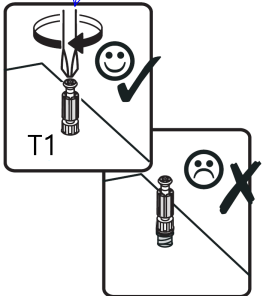

Selene

30

B1 22	B2 28	T1 22	M1 22	C2 6	W3 8	C3 8	V1 20	T3 20
E4 4	W14 8	S5 50	X1 10	C9 1	L1 4	J23 2	P13 92	N1 10
R1 2	O1 1	O2 3	O3 1	O4 1	Z1 1	SZ1 3		

Nr.	Wymiary		Szt	Paczka
	Dlu.	Szer.	Gr.	
1	2160	598	16	1
2	2160	570	16	1
3	1608	553	16	1
4	1608	568	16	1
5	1608	65	16	2
6	2062	551	16	1
7	796	532	16	5
8	2084	817	2	2
9	822	382	16	2
10	1727	398	16	2
11	1729	422	16	2

1

2

			
8x28	T1	W3	3.5x13
B1 16x	T1 6x	W3 8	P13 92

3

4

5

- | | | | |
|---|---|---|---|
| 
20x V1 | 
20x T3 | 
4x E03 | 
3x13
4x W14 |
|---|---|---|---|

6